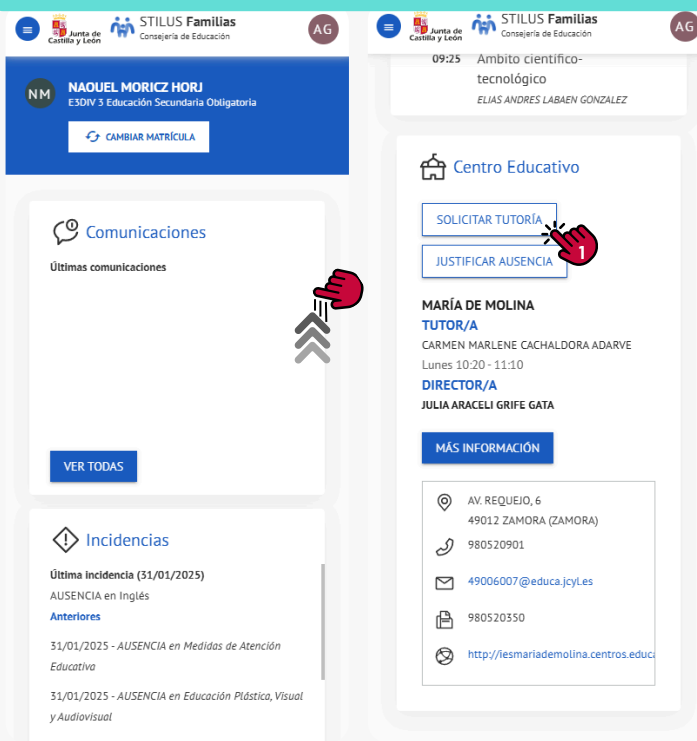

Solicitar Tutoría en Familias

Crear mi cuenta

¿No tienes aún cuenta Educacyl?

Solicita una Tutoría desde tu casa, cómodamente con un par de clics.

Para empezar, accede a Familias

Tutorial de Acceso a Familias

Solicitar Tutoría

Cuando **solicitas una tutoría** tienes que **esperar** la **respuesta** del **tutor**, te **llegará** al apartado de **Comunicaciones de Stilus Familias**

1 Deslizamos hasta **Centro Educativo** y seleccionamos **Solicitar Tutoría**