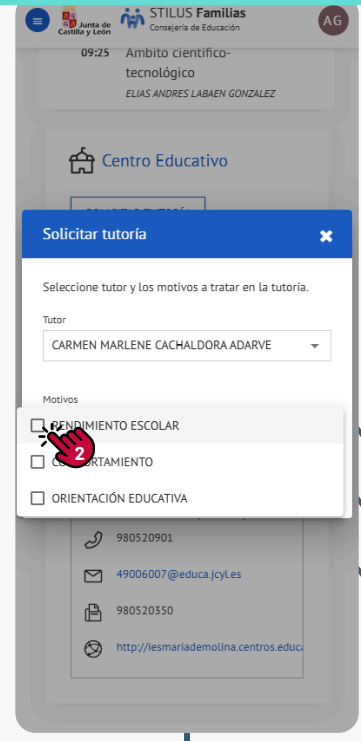

Solicitar Tutoría en Familias

Crear mi cuenta

¿No tienes aún cuenta Educacyl?

Solicita una Tutoría desde tu casa, cómodamente con un par de clics.

Para empezar, accede a Familias

Tutorial de Acceso a Familias

Solicitar Tutoría

Cuando **solicitas una tutoría** tienes que **esperar** la **respuesta** del **tutor**, te **llegará** al apartado de **Comunicaciones de Stilus Familias**

1 Deslizamos hasta **Centro Educativo** y seleccionamos **Solicitar Tutoría**

2 Seleccionamos el **motivo**

3 **Aceptar el envío**

Tutoría Solicitada
Espera la respuesta