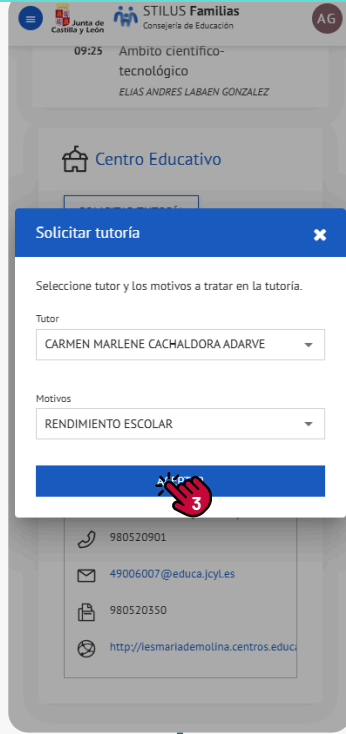

Solicitar Tutoría en Familias

Crear mi cuenta

¿No tienes aún cuenta Educacyl?

Solicita una Tutoría desde tu casa, cómodamente con un par de clics.

Para empezar, accede a Familias

Tutorial de Acceso a Familias

Solicitar Tutoría

Cuando **solicitas una tutoría** tienes que **esperar** la **respuesta** del **tutor**, te **llegará** al apartado de **Comunicaciones de Stilus Familias**

1 Deslizamos hasta **Centro Educativo** y seleccionamos **Solicitar Tutoría**

2 Seleccionamos el **motivo**

3 **Aceptar el envío**

Tutoría Solicitada
Espera la respuesta